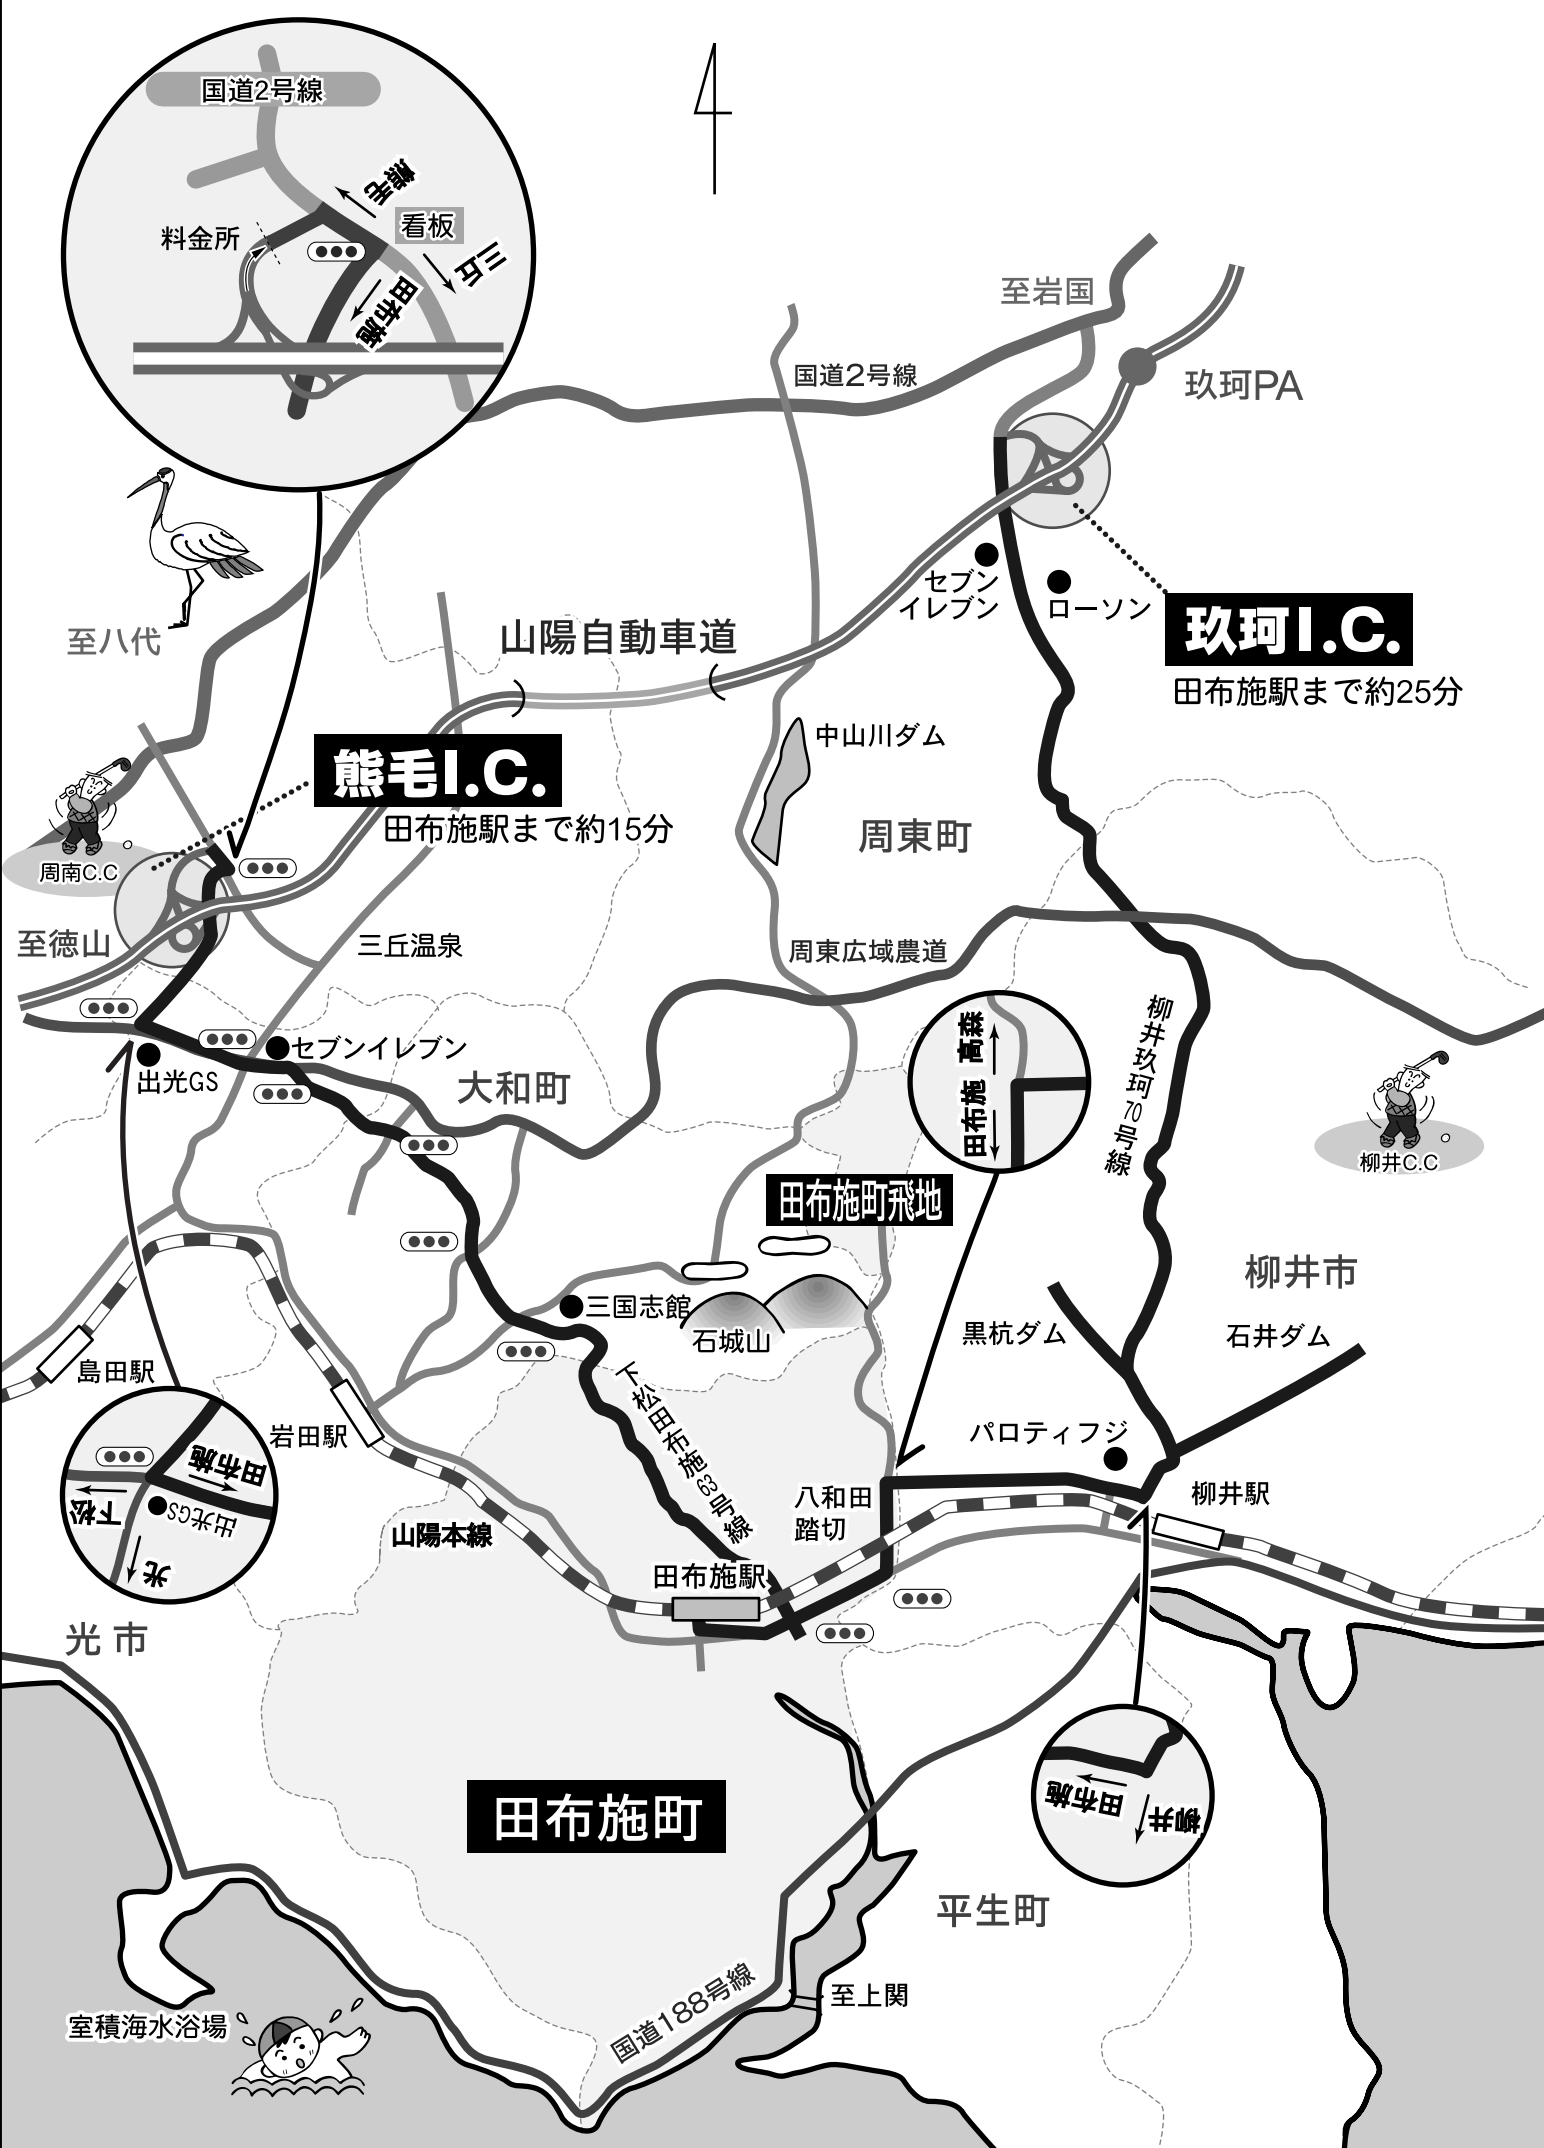

玖珂I.C.

田布施駅まで約25分

熊毛I.C.

田布施駅まで約15分

田布施町飛地

田布施町

国道2号線

至岩国

玖珂PA

国道2号線

セブンイレブン

ローソン

至八代

山陽自動車道

中山川ダム

周東町

熊毛I.C.

田布施駅まで約15分

周南C.C.

至徳山

三丘温泉

周東広域農道

セブンイレブン

大和町

光市

平生町

室積海水浴場

国道188号線

至上関